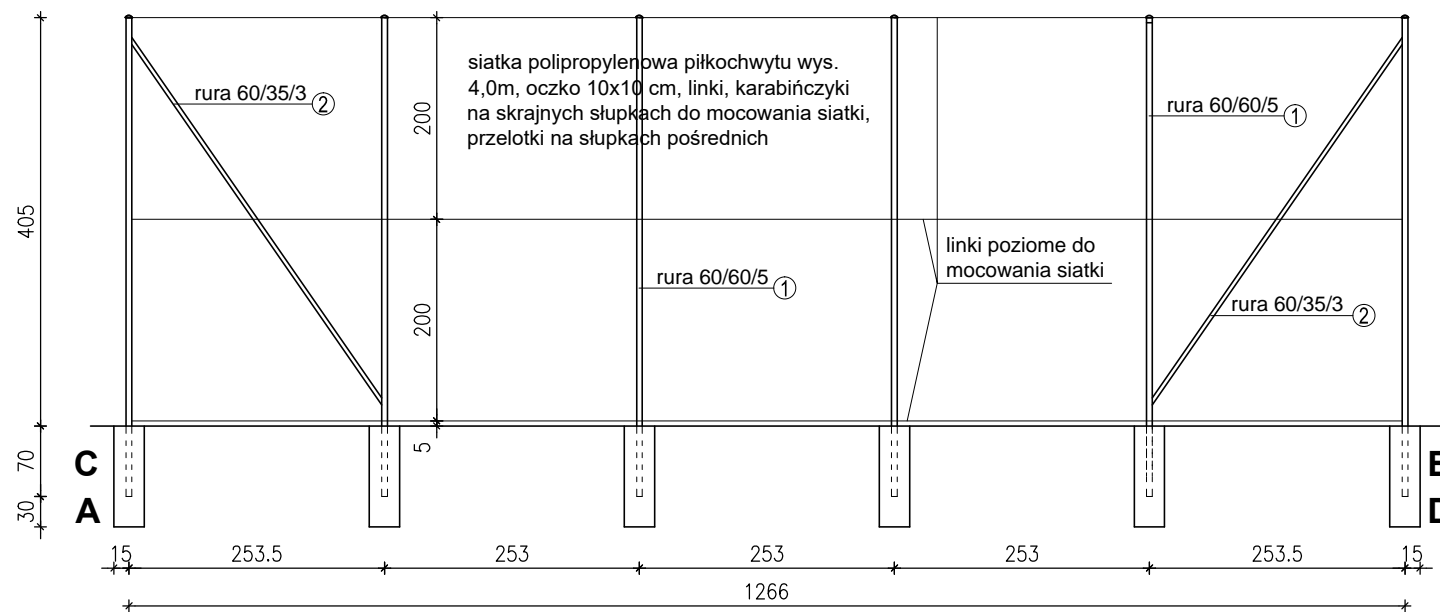

OGRODZENIE - STRONA PÓLNOCA

OGRODZENIE - STRONA WSCHODNIA I ZACHODNIA

BIURO PROJEKTÓW 99 Małgorzata Wałęga 20-258 Lublin, Sobianowice 82D tel. 502-61-88-91		nr rys. A3
Temat:	Doposażenie placu zabaw dla dzieci przy ul. Wiklinowej 8,10,12 w Łęcznej, dz. nr 2769/8, obr. 061003_4.0001 Łęczna, jedn. ewid. 061003_4 Łęczna. Remont boiska wraz z budową ogrodzenia.	
Inwestor:	Spółdzielnia Mieszkaniowa im. Stefana Batorego, 20-010 Łęczna, ul. Kpt. Żabickiego 1	
Temat rys.	OGRODZENIE BOISKA - rozwinięcie	
Projektował:	mgr inż. arch. Małgorzata Wałęga nr upr. proj. 1478/Lb/91	
Sprawdził:	mgr inż. arch. Jacek Begietto nr upr. proj. 2249/Lb/93	
Data opr.:	lipiec 2024r	Faza: Proj. arch.-bud. Skala: 1:75